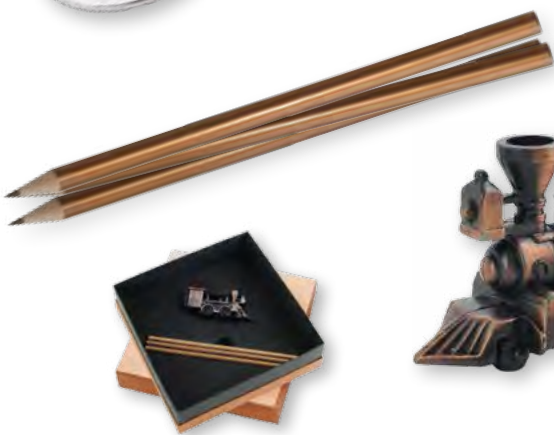

▼ 717570

БРЕЛОК «ПАРОВОЗ»

металл
гравировка
51x26x4 мм

▼ 719000

БРЕЛОК-ОТКРЫВАЛКА «ЖЕЛЕЗНОДОРОЖНИК»

металл
гравировка
53x23x4 мм

▼ 73368.02

РУЧКА ШАРИКОВАЯ «ПРОВОДНИК»

полистоун
тампопечать
26x14x163 мм

▼ 702250

БРЕЛОК С ПАРОВОЗОМ

металл
гравировка
52x33x16 мм