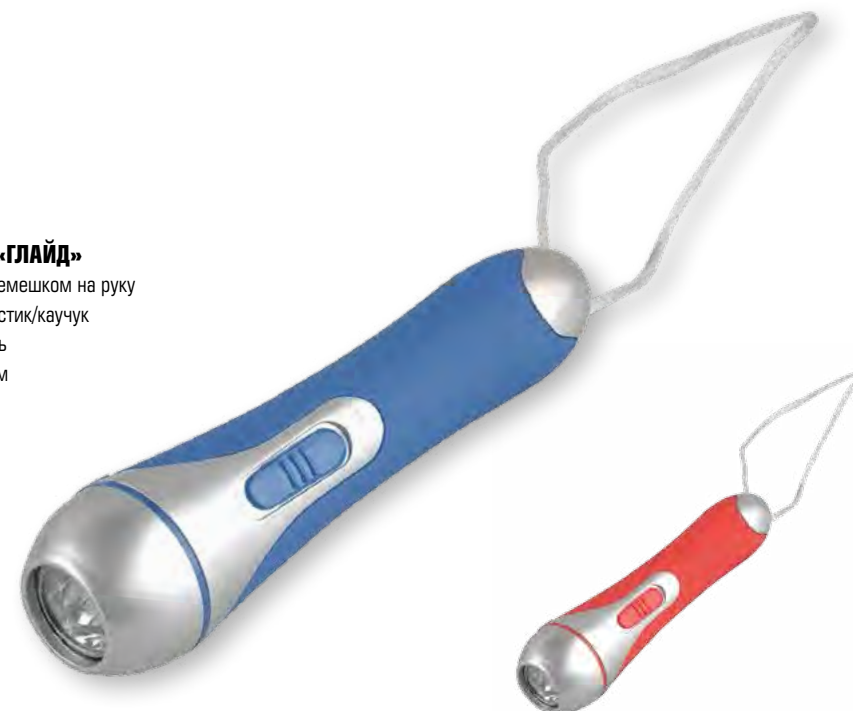

ФОНАРЬ «ГЛАЙД»

Фонарь с ремешком на руку
металл/пластик/каучук
тампопечать
d25x165 мм

▲ 409402

▲ 409401

ФОНАРИК «ЛАТИВ»

Светодиодный фонарик с 2 режимами подсветки и возможностью крепления к стене на магните
пластик
тампопечать
160x22x15 мм