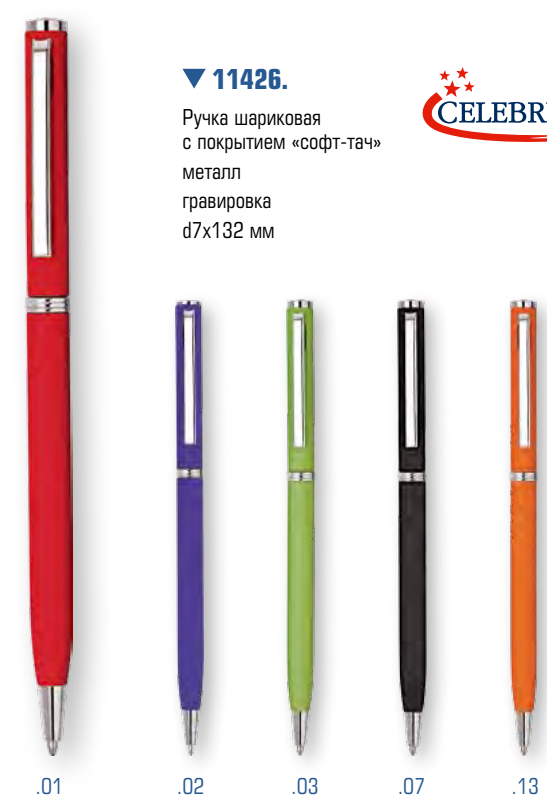

▼ 11426.

Ручка шариковая
с покрытием «софт-тач»
металл
гравировка
d7x132 мм

.01 .02 .03 .07 .13

«РОДЖЕРС»