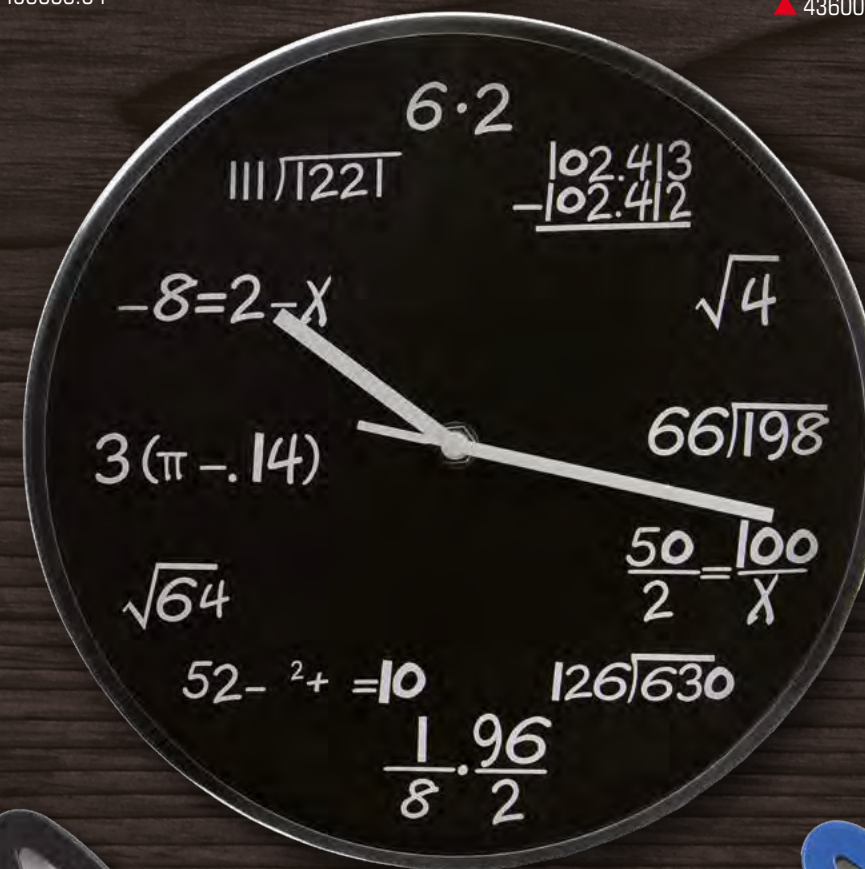

▲ 436006.03

ЧАСЫ «ATTENDEE»
Часы настенные
пластик
шильд/цифровая печать
d254x35 мм

▶ 182300
ЧАСЫ «ФОРМУЛА ВРЕМЕНИ»
Часы настенные
металл
шильд
d255x45 мм

▲ 182407
«КАПЛЯ НЕФТИ»

Часы настенные
пластик
тампопечать
215x30x300 мм