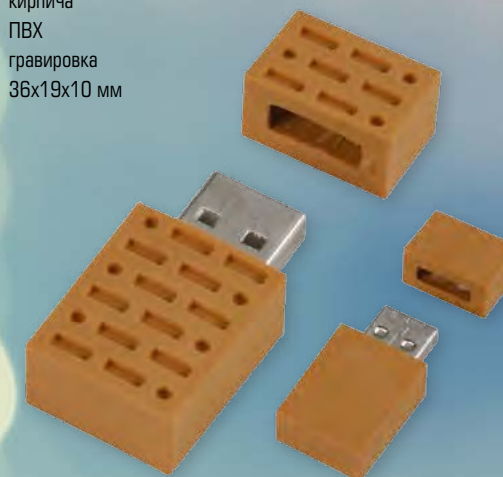

▼ 3924.06.08

ФЛЕШ-КАРТА «PUZZLE»

Флеш-карта на 8 Gb с игрой «Пятнашки»
пластик
тампопечать
87x56x2 мм

▼ 621046

ФЛЕШ-КАРТА «КИРПИЧ»

Флеш-карта USB 2.0 на 8 Gb в форме кирпича
ПВХ
гравировка
36x19x10 мм

▼ 621047