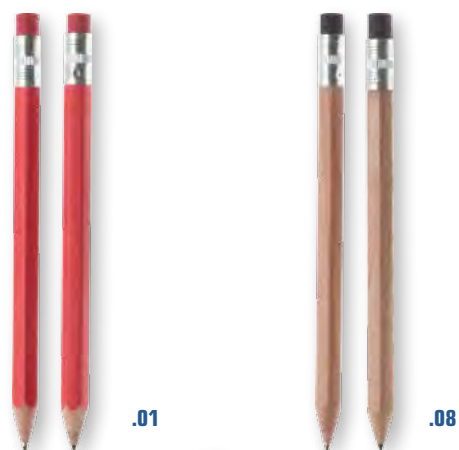

.02

.03

.08

.13

.01

«Эко»

▶ 52360.

Набор: ручка шариковая, карандаш в футляре дерево/металл тампопечать 196x69x23 мм