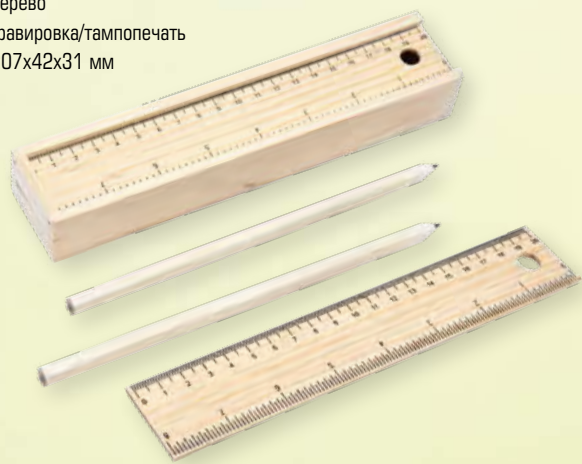

СУМКА «ЗВЕРЕТТ»

Сумка для шопинга с короткими ручками
100% хлопок,
плотность 100 г/м²
термотрансфер/
шелкография/
вышивка
400x420 мм
длина ручек 180 мм

▼ 318909

НАБОР «ДИЗАЙНЕР»

Набор из 8 карандашей в пенале с линейкой
дерево
гравировка/тампопечать
207x42x31 мм