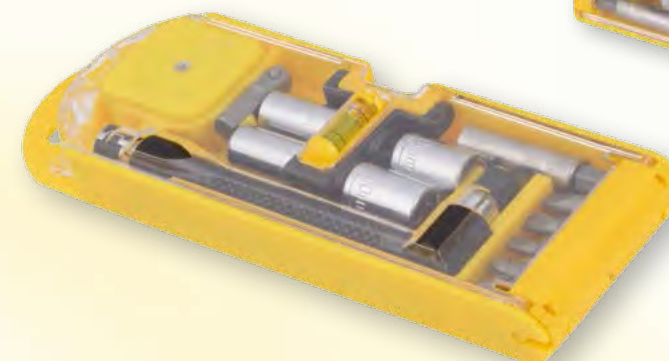

◀ 739526

НАБОР «НОРДИК»

Набор инструментов, 22 предмета
пластик/металл
тампопечать
277x154x27 мм

▼ 492109

НАБОР «ЭКСПЕРТ»

Набор инструментов, 14 предметов
пластик/металл
гравировка/тампопечать
59x175x18 мм