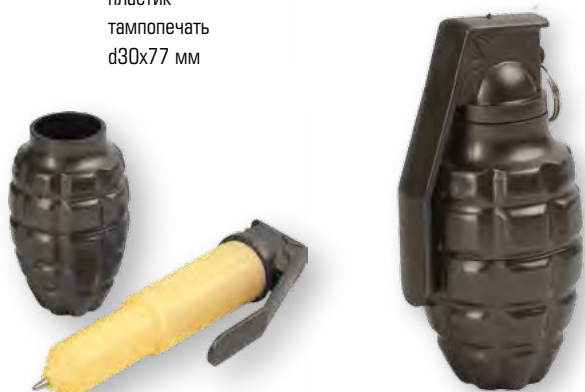

РУЧКА ШАРИКОВАЯ «ГРАНАТА»

пластик
тампопечать
d30x77 мм

▶ 704910

БРЕЛОК «ЩИТ»
металл
гравировка/
объемная наклейка
50x32x2 мм

▶ 703611

БРЕЛОК «ПЛАМЯ»
Брелок с шильдом
металл
гравировка
50x30x8 мм

▶ 628997