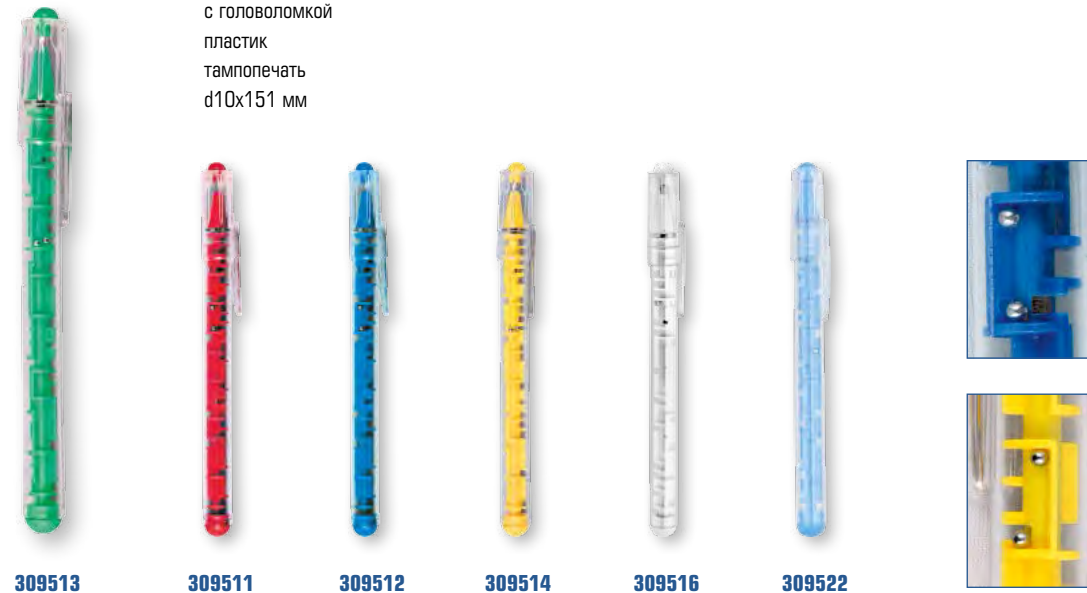

Ручка шариковая с головоломкой пластик тампопечать d10x151 мм