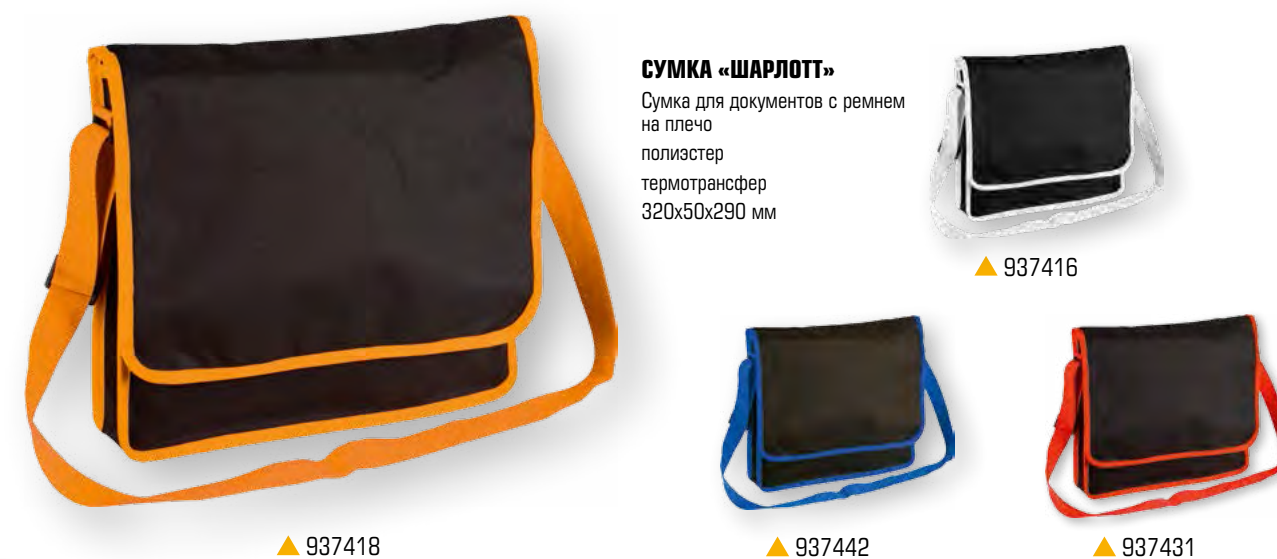

▲ 931017

▲ 931014

▲ 931052

СУМКА «ШАРЛОТТ»

Сумка для документов с ремнем
на плечо
полиэстер
термотрансфер
320x50x290 мм

▲ 937416

▲ 937442

▲ 937431