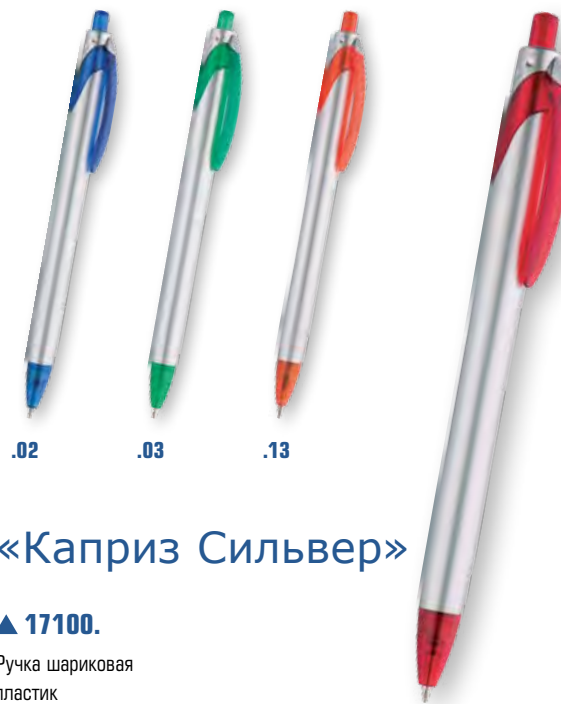

.02 .03 .13

«Каприз Сильвер»

▲ 17100.

Ручка шариковая
пластик
тампопечать
d10x140 мм

.01