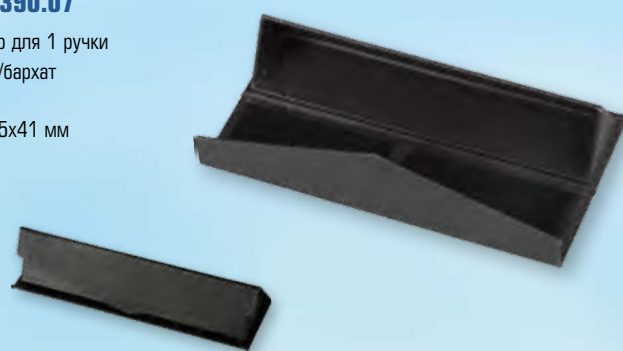

«Бристоль»

► 88390.07

Футляр для 1 ручки
картон/бархат
шильд
180x45x41 мм