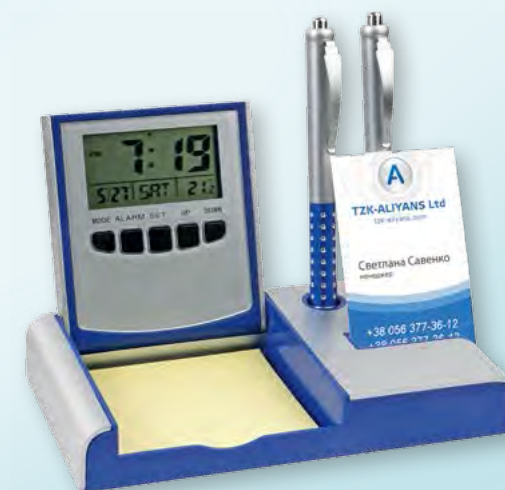

Настольный складной прибор с часами, датой, термометром, подставками под ручки, визитки и бумажный блок пластик
тампопечать
160x90x25 мм
(в сложенном виде)

▲ 125607