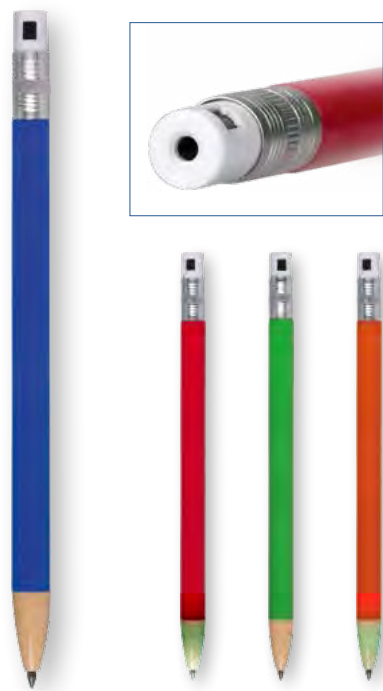

Ручка шариковая
полистоун
тампопечать
d12x40x159 мм

... «Отвертка» ...

◀ 73363.01

Ручка шариковая
полистоун
тампопечать
d12xd19x162 мм

▶ 23120.

Карандаш механический с точилкой пластик тампопечать d7x140 мм