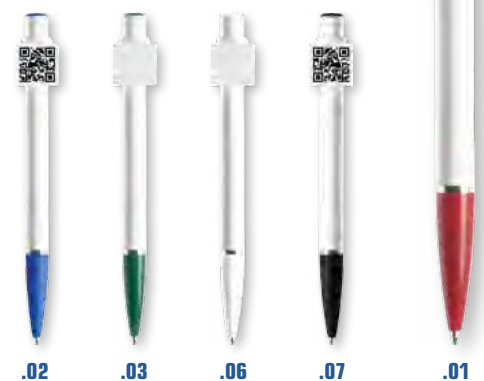

.02

.03

.06

.07

.01

... «Сантана» ...