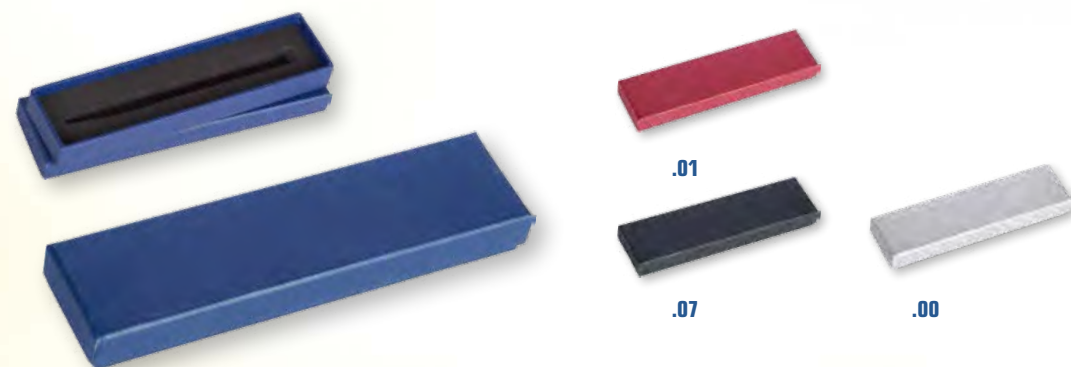

«Эврэ»

► 88391.

Футляр для 1 ручки
картон
шильд
170x49x21 мм

.02

.01

.07

.00