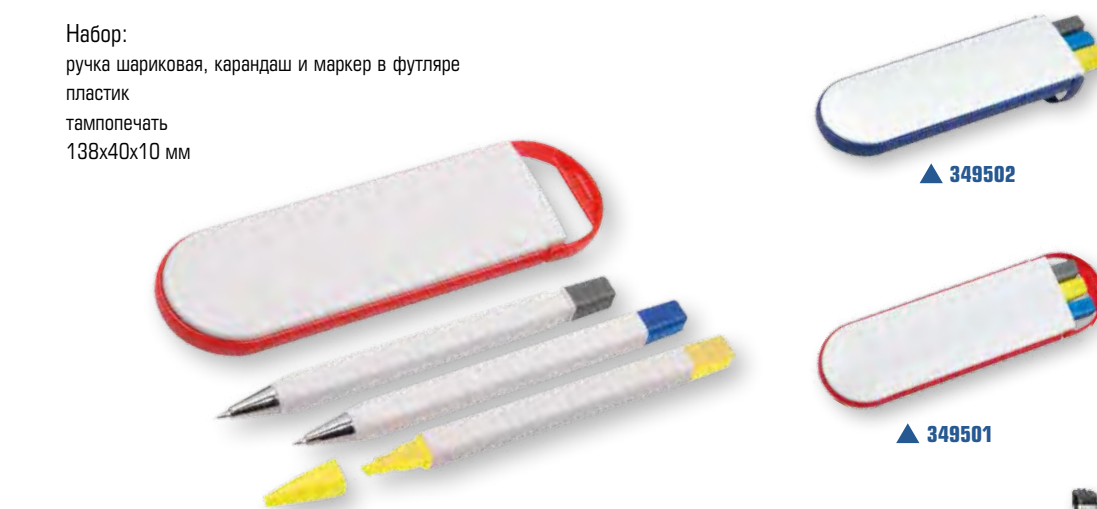

«Квартет»

Набор:
ручка шариковая, карандаш и маркер в футляре
пластик
тампопечать
138x40x10 мм

▲ 349502

▲ 349501

«Онтарио»

▼ 53400.

Набор:
ручка шариковая, карандаш в футляре
металл/каучук/пластик
гравировка/тампопечать
163x48x20 мм