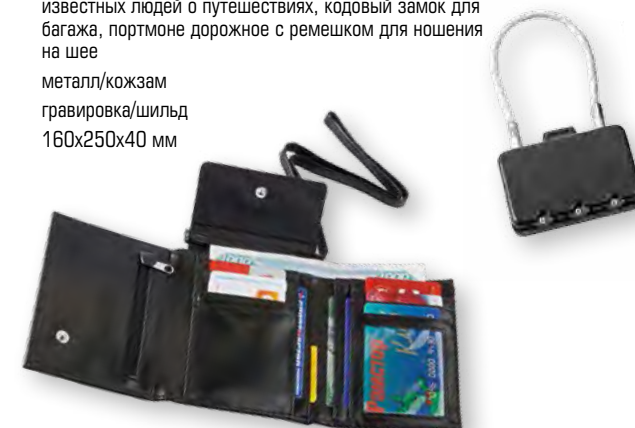

▶ 959164
ДОРОЖНЫЙ НЕСЕСЕР «КОМПАКТ-ПЛЮС»
полиэстер/ПВХ
термотрансфер
250x120x170 мм

▼ 583007
ПОРТМОНЕ «ПУТНИК»
Портмоне дорожное на молнии с карабином, отделениями для документов, банкнот и кредитных карт
полиэстер
термотрансфер
127x235x30 мм

▶ 959167
ПОРТПЛЕД «ОСТИН»
Дорожный портплед с ремнем на плечо
полиэстер
термотрансфер
600x80x550 мм

▼ 936667
НАБОР «СТРАННИК»
Набор сумок 4-в-1. Дорожная сумка с отделением для обуви, сумка для фотоаппарата, футляр для косметических принадлежностей, рюкзак. 3 сумки складываются в одну, что экономит место при хранении
нейлон
термотрансфер
520x240x245 мм

▼ 833707
НАБОР «ЧУДО»
Набор для путешествий в чехле: обложка для паспорта, бирка и кодовый замок для багажа, лампа с клипсой, шариковая ручка
металл/пластик/кожзам/ПВХ
тампопечать/гравировка
175x155x10 мм

▼ 833858
АНТИКРАЖНОЕ УСТРОЙСТВО «АНТИВОР»
Сигнальное антикражное устройство для портмоне. Устройство поможет сохранить ваш бумажник или ценности от кражи или дать тревожный сигнал, если кто-то открыл ваш стол, сумку и т.д.
пластик
объемная наклейка/цифровая печать
88x57x5 мм

▲ 786208
ПОРТМОНЕ «ДОРОЖНОЕ»
Портмоне дорожное на молнии с отделениями для авиабилетов и кредитных карт, с ремешком на руку
кожзам
тиснение/гравировка
120x240x25 мм

◀ 556607
НАБОР «КНИГА ПУТЕШЕСТВЕННИКА»
Подарочная коробка в виде книги с афоризмами известных людей о путешествиях, кодовый замок для багажа, портмоне дорожное с ремешком для ношения на шее
металл/кожзам
гравировка/шильд
160x250x40 мм