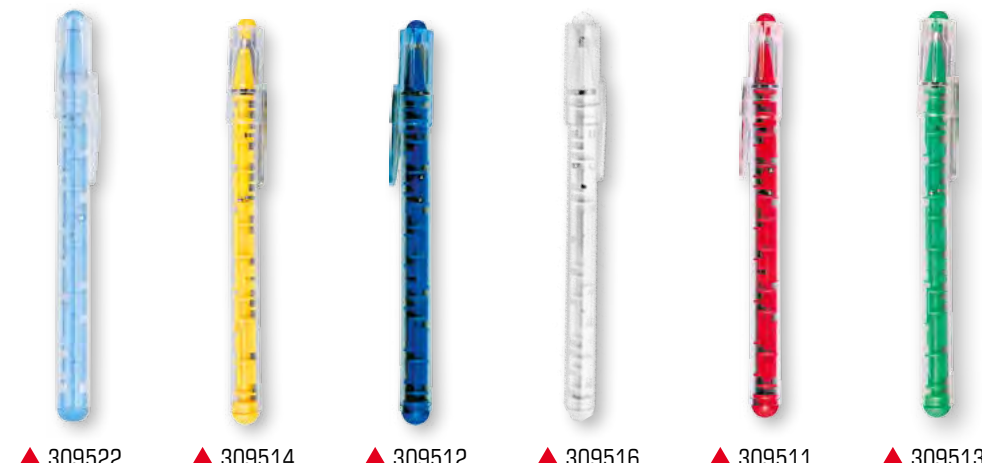

РУЧКА ШАРИКОВАЯ «ЛАБИРИНТ»

Ручка шариковая с головоломкой пластик
тампопечать
d10x151 мм

▲ 309522 ▲ 309514 ▲ 309512 ▲ 309516 ▲ 309511 ▲ 309513

▼ 10218000
АНТИСТРЕСС «SMILEY»

Расслабьтесь! У Вас есть Smiley для снятия стресса
полиуретан
тампопечать/гравировка
d65 x18 мм

smiley®
happy collection

▼ 10218600
«ПЛЯЖНЫЙ МЯЧИК»-АНТИСТРЕСС

полиуретан
тампопечать
d63 мм

▼ 508108
УЛУЧШИТЕЛЬ НАСТРОЕНИЯ «МЕШОК СО СМЕХОМ»

Универсальный улучшитель настроения «Мешок со смехом». При нажатии раздается заразительный хохот ткань
шилльд
85x73x95 мм