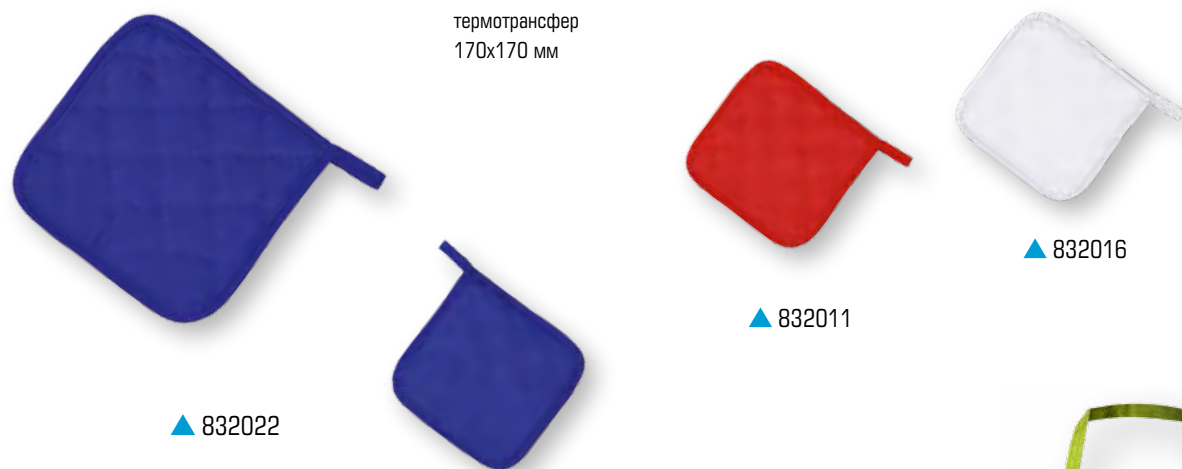

▲ 832012

▲ 832006

▲ 832001

ПРИХВАТКА «КУЛИНАР»
100% хлопок
термотрансфер
170x170 мм

▲ 832022

▲ 832011

▲ 832016

ФАРТУК «VIERA»

Фартук с двумя карманами
твил (65% полиэстер, 35% хлопок)
термотрансфер
700x1000 мм