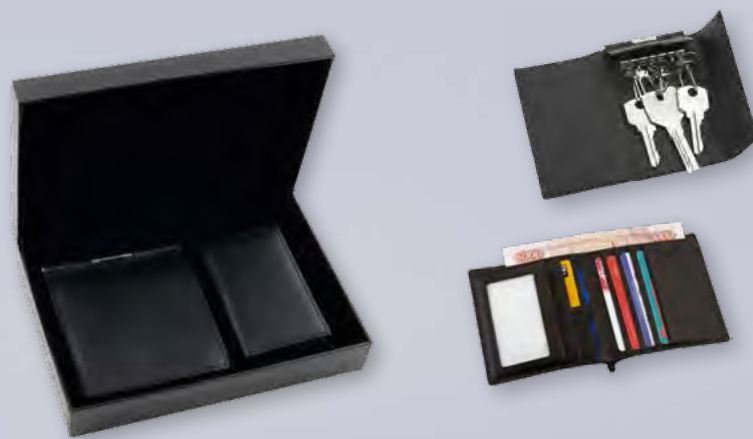

▶ 568518
НАБОР «СОЛОМОН»
 Портмоне, ключница
 натуральная кожа/металл
 тиснение/шильд
 215x145x55 мм

НАБОР «МЕХИКО»
 Визитница, шариковая ручка
 металл/кожзам
 гравировка/тампопечать/
 тиснение
 170x138x25 мм