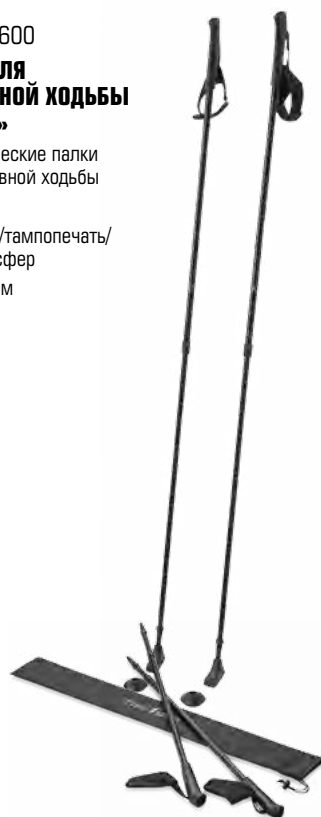

Телескопические палки для спортивной ходьбы
алюминий
гравировка/тампопечать/термотрансфер
d95x940 мм

**▼ 702878****БРЕЛОК «ОЛИМПИЕЦ»**

Брелок со сменными декоративными насадками в виде футболок и мячей
металл/пластик
гравировка/тампопечать
брелок 43x40x8 мм
коробка 125x100x20 мм